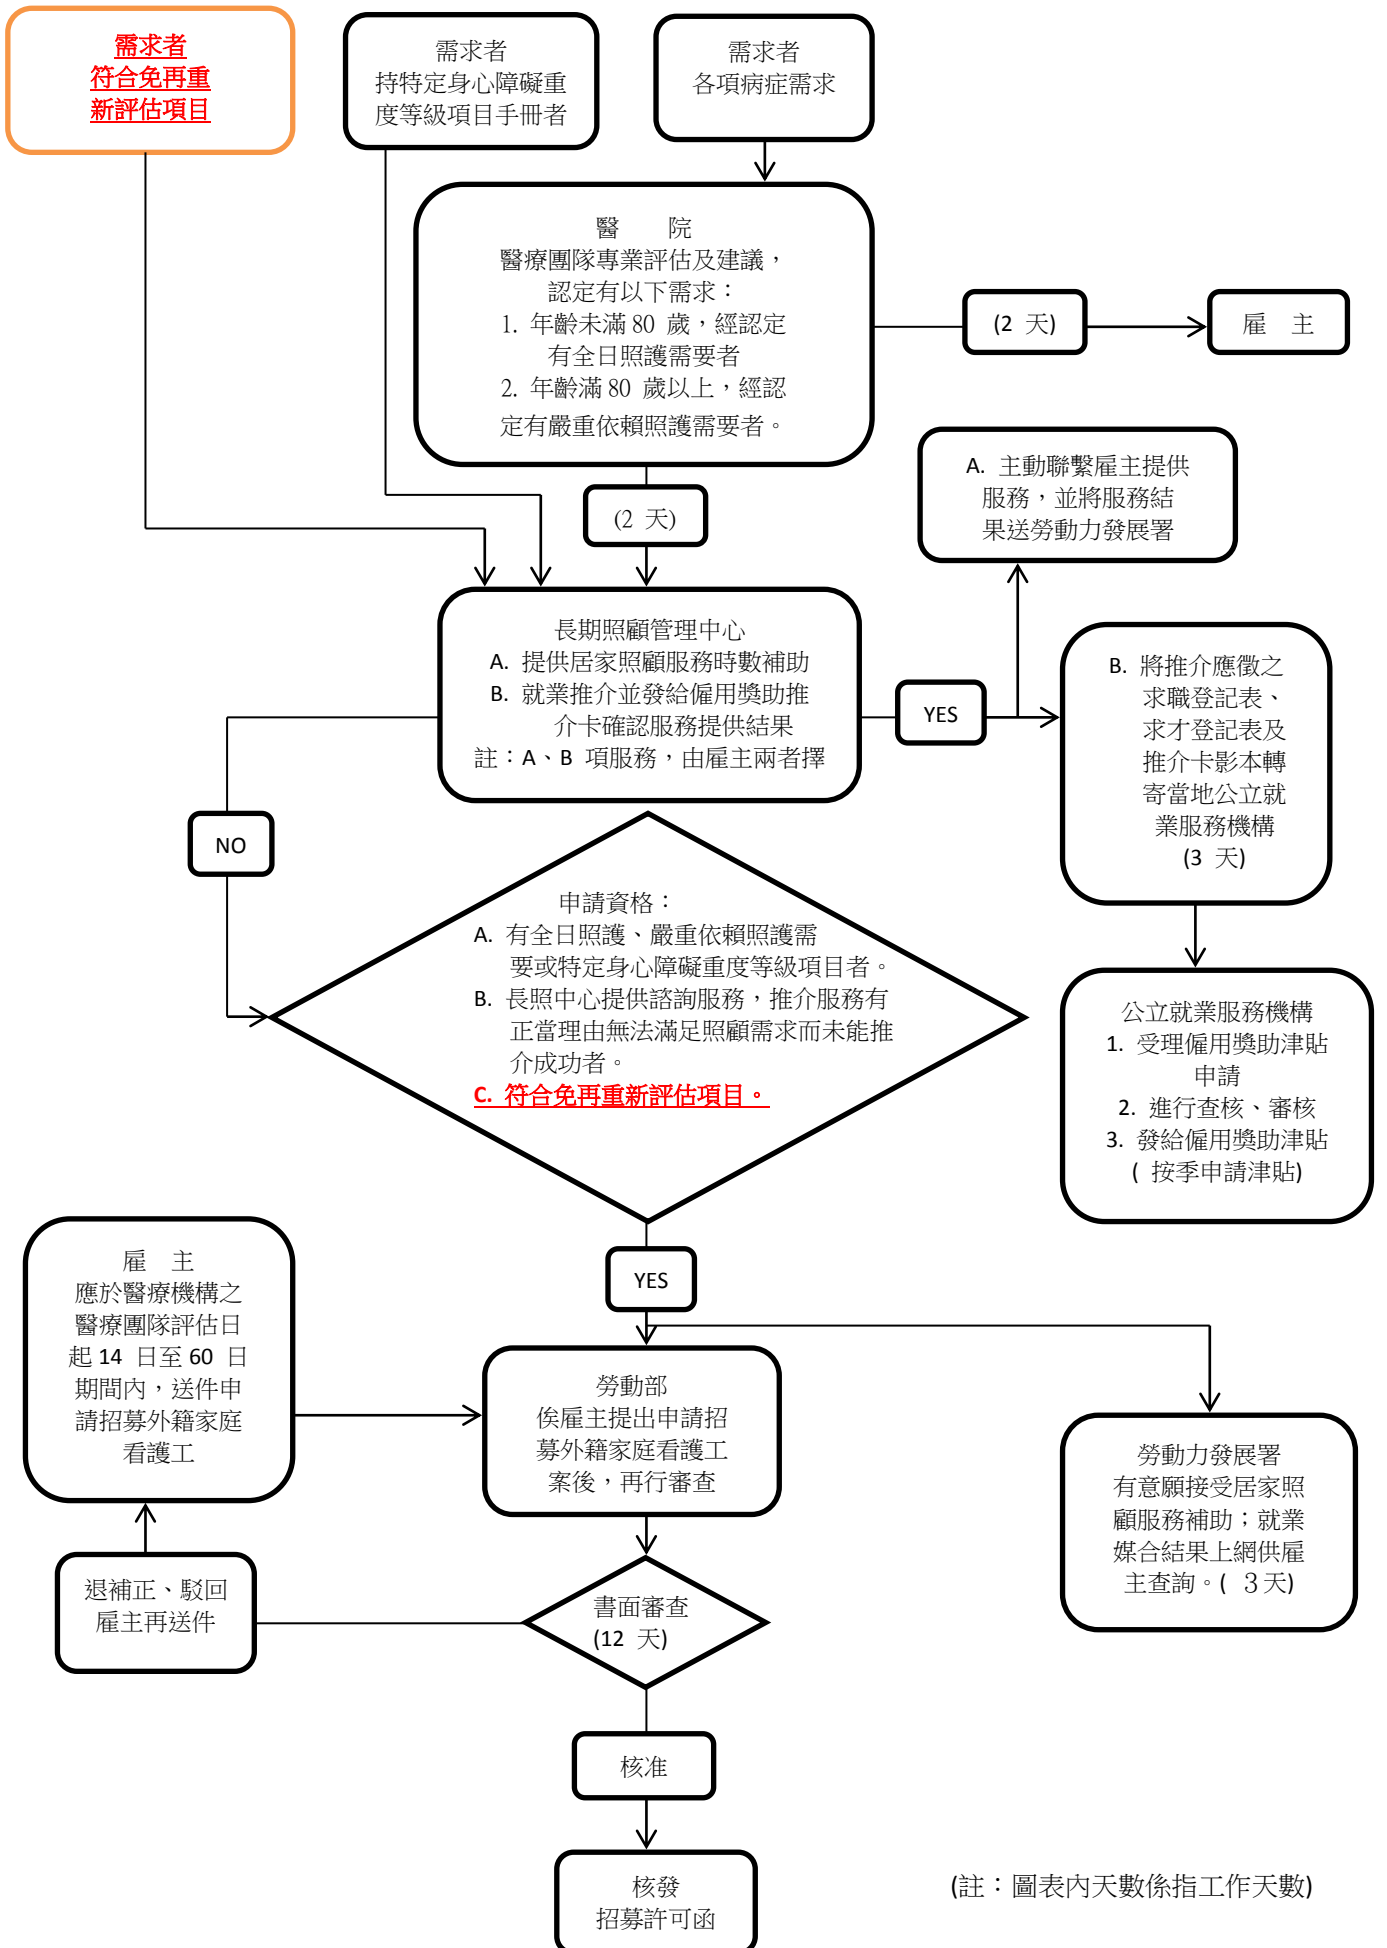

### 外籍家庭看護工申請招募流程圖

(註：圖表內天數係指工作天數)